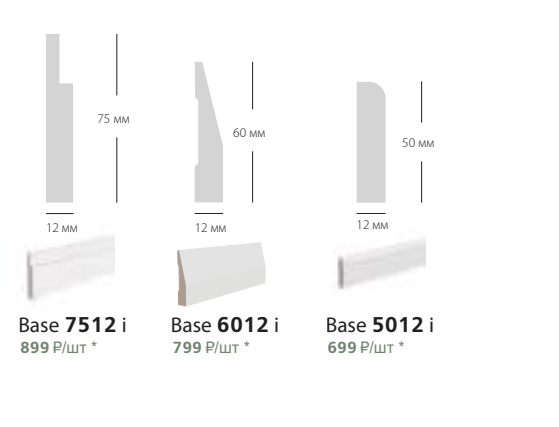

ПЛИНТУСЫ

ПЛИНТУСЫ

ПЛИНТУСЫ

КАРНИЗЫ

НАЛИЧНИКИ

АРХИТЕКТУРНЫЙ LDF ДЕКОР
ULTRAWOOD

Плинтусы | Наличники | Карнизы
Молдинги | Профили | Стеновые панели

- Более 100 уникальных моделей
- Ударостойкий
- Простой монтаж
- Идеальная геометрия
- Красится любой краской
- Экологичный

Каталог товаров

Услуги по покраске

Шоу-рум:
г. Москва, ул. Нижняя Сыромятническая, 10, стр. 7,
Центр дизайна Artplay

+7 (800) 555-36-44

Ultrawood
АРХИТЕКТУРНЫЙ LDF ДЕКОР

Ultrawood
для вдохновения