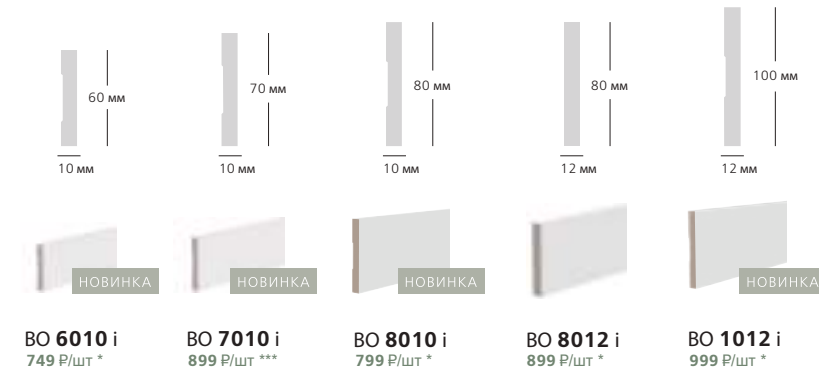

МОЛДИНГИ И ПРОФИЛИ

BO 6010 i 749 P/шт *
BO 7010 i 899 P/шт ***
BO 8010 i 799 P/шт *
BO 8012 i 899 P/шт *
BO 1012 i 999 P/шт *

E2E 3012 349 P/шт ***
E2E 3020 i 699 P/шт *
E2E 3020 p 749 P/шт *
E2E 9988 i 799 P/шт *
Trim 0001 i 699 P/шт *
Trim 0002A i 599 P/шт *
Trim 0004 549 P/шт **

U 0001 i 449 P/шт *
U 0002 i 649 P/шт *
U 0002 p 699 P/шт *
U 0003 i 349 P/шт *
U 0003 p 399 P/шт *
U 0004 i 849 P/шт *
U 0006 i 299 P/шт *
U 0006 p 349 P/шт *
U 0021 i 749 P/шт *

МОЛДИНГИ И ПРОФИЛИ

E2E 0215 249 P/шт ***
U 0022 i 449 P/шт *
U 0031 i 449 P/шт *

- приблизительный расход на 18 м полосы (Ø 6 мм)
- белый цвет, окрашиваемый

• допускается замораживание до -20°C сроком до 45 дней

ДЛИНА ПРОФИЛЯ

- 2000 мм *
- 2200 мм **
- 2440 мм ***
- 2800 мм ****

- i – грунтованный
- p – крашенный