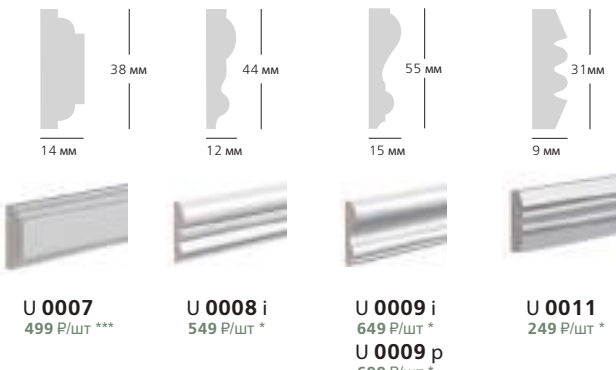

МОЛДИНГИ И ПРОФИЛИ

BO 6010 i 749 P/шт *
BO 7010 i 899 P/шт ***
BO 8010 i 799 P/шт *
BO 8012 i 899 P/шт *
BO 1012 i 999 P/шт *

E2E 3012 349 P/шт ***
E2E 3020 i 699 P/шт *
E2E 3020 p 749 P/шт *
E2E 9988 i 799 P/шт *
Trim 0001 i 699 P/шт *
Trim 0002A i 599 P/шт *
Trim 0004 549 P/шт **

U 0001 i 449 P/шт *
U 0002 i 649 P/шт *
U 0002 p 699 P/шт *
U 0003 i 349 P/шт *
U 0003 p 399 P/шт *
U 0004 i 849 P/шт *
U 0006 i 299 P/шт *
U 0006 p 349 P/шт *
U 0021 i 749 P/шт *

МОЛДИНГИ И ПРОФИЛИ

E2E 0215 249 P/шт ***
U 0022 i 449 P/шт *
U 0031 i 449 P/шт *

U 0007 499 P/шт ***
U 0008 i 549 P/шт *
U 0009 i 649 P/шт *
U 0009 p 699 P/шт *
U 0011 249 P/шт *

U 0012 i 299 P/шт *
U 0020 i 299 P/шт *
U 0020 p 349 P/шт *

УНИВЕРСАЛЬНЫЙ КЛЕЙ 2в1

999 P/шт

Подходит как для монтажа к поверхности, так и для стыковки профилей между собой.