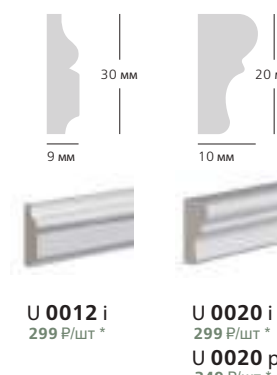

U 0001 i 449 P/шт *
U 0002 i 649 P/шт *
U 0002 p 699 P/шт *
U 0003 i 349 P/шт *
U 0003 p 399 P/шт *
U 0004 i 849 P/шт *
U 0006 i 299 P/шт *
U 0006 p 349 P/шт *
U 0021 i 749 P/шт *

МОЛДИНГИ И ПРОФИЛИ

E2E 0215 249 P/шт ***
U 0022 i 449 P/шт *
U 0031 i 449 P/шт *

U 0007 499 P/шт ***
U 0008 i 549 P/шт *
U 0009 i 649 P/шт *
U 0009 p 699 P/шт *
U 0011 249 P/шт *

U 0012 i 299 P/шт *
U 0020 i 299 P/шт *
U 0020 p 349 P/шт *

УНИВЕРСАЛЬНЫЙ КЛЕЙ 2в1

999 P/шт

Подходит как для монтажа к поверхности, так и для стыковки профилей между собой.

- приблизительный расход на 18 м полосы (Ø 6 мм)
- белый цвет, окрашиваемый

• допускается замораживание до -20°C сроком до 45 дней

ДЛИНА ПРОФИЛЯ

- 2000 мм *
- 2200 мм **
- 2440 мм ***
- 2800 мм ****

- i – грунтованный
- p – крашенный