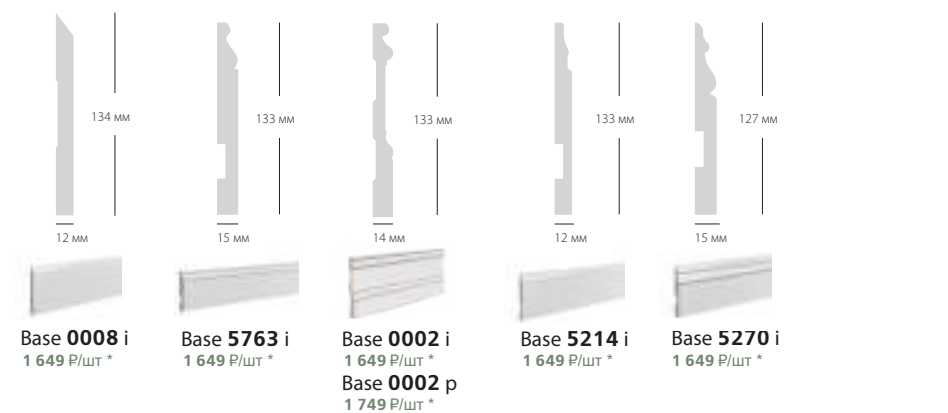

ПЛИНТУСЫ

ПЛИНТУСЫ

ПЛИНТУСЫ

КАРНИЗЫ

НАЛИЧНИКИ

АРХИТЕКТУРНЫЙ LDF ДЕКОР
ULTRAWOOD

Плинтусы | Наличники | Карнизы
Молдинги | Профили | Стеновые панели

- Более 100 уникальных моделей
- Ударостойкий
- Простой монтаж
- Идеальная геометрия
- Красится любой краской
- Экологичный

Каталог товаров

Услуги по покраске

Шоу-рум:
г. Москва, ул. Нижняя Сыромятническая, 10, стр. 7,
Центр дизайна Artplay

+7 (800) 555-36-44

Ultrawood
АРХИТЕКТУРНЫЙ LDF ДЕКОР

Ultrawood
для вдохновения