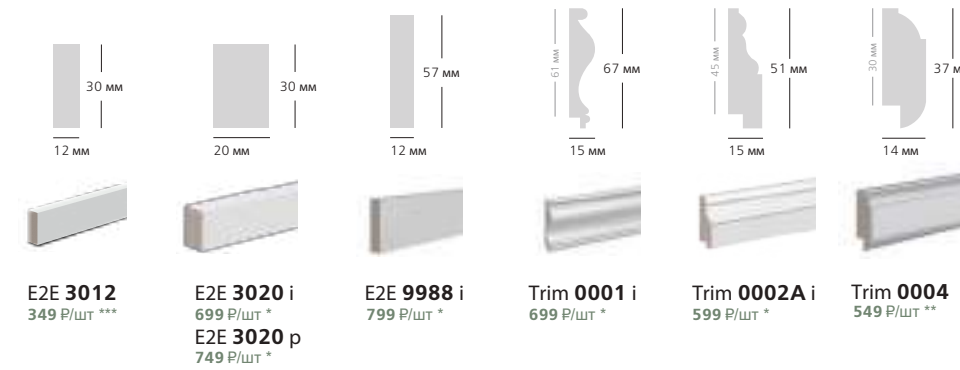

МОЛДИНГИ И ПРОФИЛИ

BO 6010 i 749 P/шт *
BO 7010 i 899 P/шт ***
BO 8010 i 799 P/шт *
BO 8012 i 899 P/шт *
BO 1012 i 999 P/шт *

E2E 3012 349 P/шт ***
E2E 3020 i 699 P/шт *
E2E 3020 p 749 P/шт *
E2E 9988 i 799 P/шт *
Trim 0001 i 699 P/шт *
Trim 0002A i 599 P/шт *
Trim 0004 549 P/шт **

U 0001 i 449 P/шт *
U 0002 i 649 P/шт *
U 0002 p 699 P/шт *
U 0003 i 349 P/шт *
U 0003 p 399 P/шт *
U 0004 i 849 P/шт *
U 0006 i 299 P/шт *
U 0006 p 349 P/шт *
U 0021 i 749 P/шт *

МОЛДИНГИ И ПРОФИЛИ

E2E 0215 249 P/шт ***
U 0022 i 449 P/шт *
U 0031 i 449 P/шт *

U 0007 499 P/шт ***
U 0008 i 549 P/шт *
U 0009 i 649 P/шт *
U 0009 p 699 P/шт *
U 0011 249 P/шт *

U 0012 i 299 P/шт *
U 0020 i 299 P/шт *
U 0020 p 349 P/шт *

УНИВЕРСАЛЬНЫЙ КЛЕЙ 2в1

999 P/шт

Подходит как для монтажа к поверхности, так и для стыковки профилей между собой.