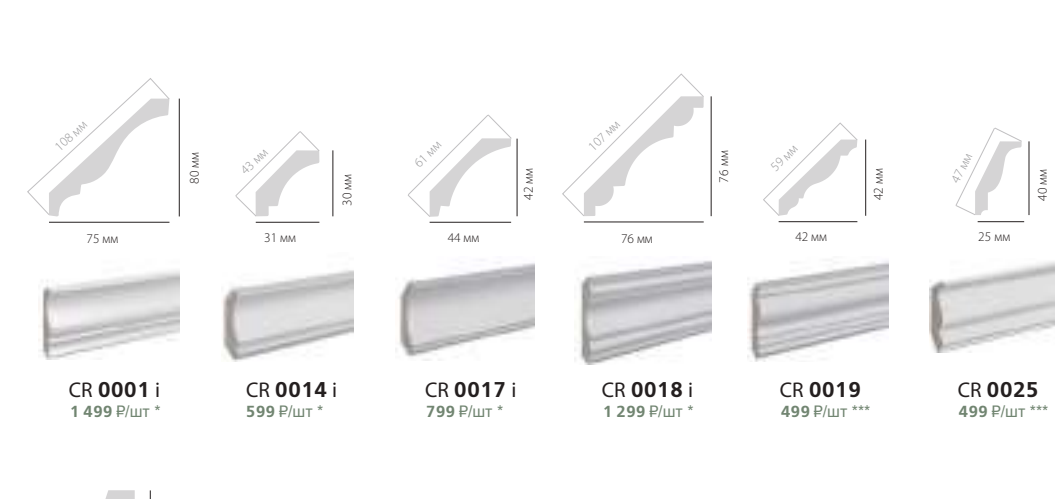

ПЛИНТУСЫ

ПЛИНТУСЫ

ПЛИНТУСЫ

КАРНИЗЫ

НАЛИЧНИКИ

АРХИТЕКТУРНЫЙ LDF ДЕКОР
ULTRAWOOD

Плинтусы | Наличники | Карнизы
Молдинги | Профили | Стеновые панели

- Более 100 уникальных моделей
- Ударостойкий
- Простой монтаж
- Идеальная геометрия
- Красится любой краской
- Экологичный

Каталог товаров

Услуги по покраске

Шоу-рум:
г. Москва, ул. Нижняя Сыромятническая, 10, стр. 7,
Центр дизайна Artplay

+7 (800) 555-36-44

Ultrawood
АРХИТЕКТУРНЫЙ LDF ДЕКОР

Ultrawood
для вдохновения