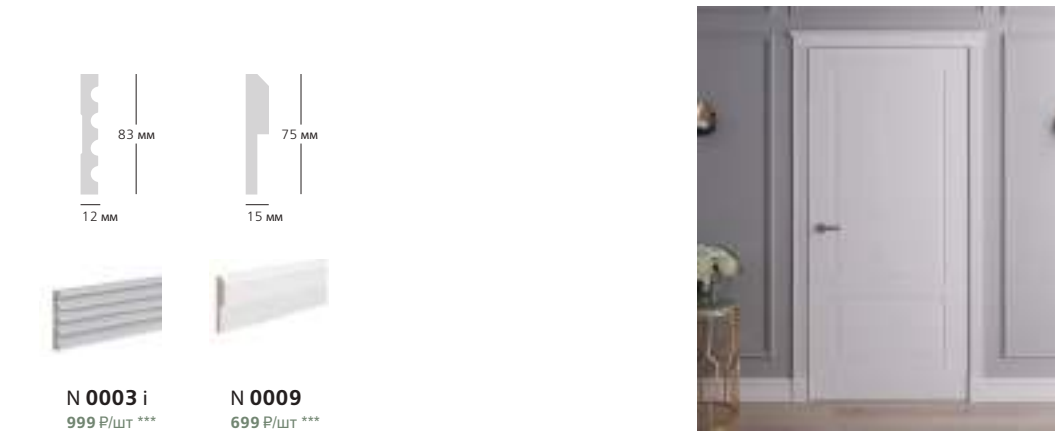

НАЛИЧНИКИ

АРХИТЕКТУРНЫЙ LDF ДЕКОР
ULTRAWOOD

Плинтусы | Наличники | Карнизы
Молдинги | Профили | Стеновые панели

- Более 100 уникальных моделей
- Ударостойкий
- Простой монтаж
- Идеальная геометрия
- Красится любой краской
- Экологичный

Каталог товаров

Услуги по покраске

Шоу-рум:
г. Москва, ул. Нижняя Сыромятническая, 10, стр. 7,
Центр дизайна Artplay

+7 (800) 555-36-44

Ultrawood
АРХИТЕКТУРНЫЙ LDF ДЕКОР

Ultrawood
для вдохновения