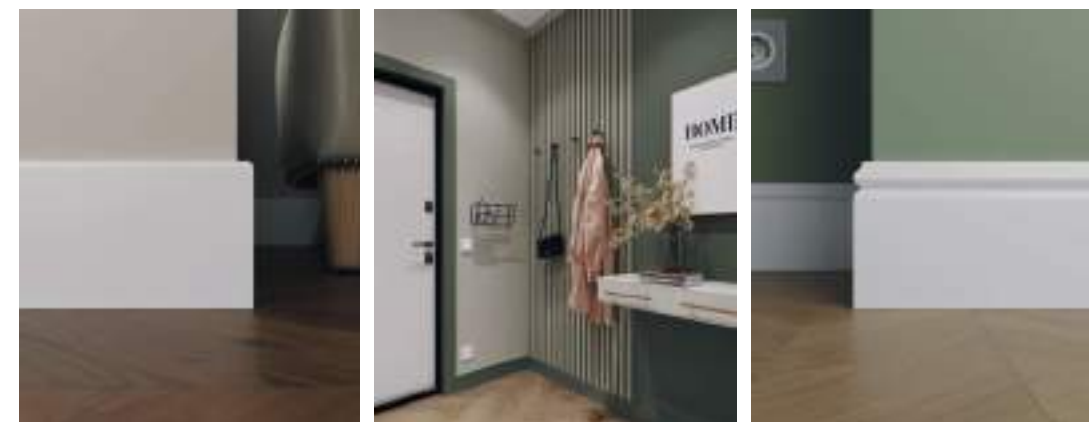

ПЛИНТУСЫ

ПЛИНТУСЫ

ПЛИНТУСЫ

КАРНИЗЫ

НАЛИЧНИКИ

АРХИТЕКТУРНЫЙ LDF ДЕКОР
ULTRAWOOD

Плинтусы | Наличники | Карнизы
Молдинги | Профили | Стеновые панели

- Более 100 уникальных моделей
- Ударостойкий
- Простой монтаж
- Идеальная геометрия
- Красится любой краской
- Экологичный

Каталог товаров

Услуги по покраске

Шоу-рум:
г. Москва, ул. Нижняя Сыромятническая, 10, стр. 7,
Центр дизайна Artplay

+7 (800) 555-36-44

Ultrawood
АРХИТЕКТУРНЫЙ LDF ДЕКОР

Ultrawood
для вдохновения