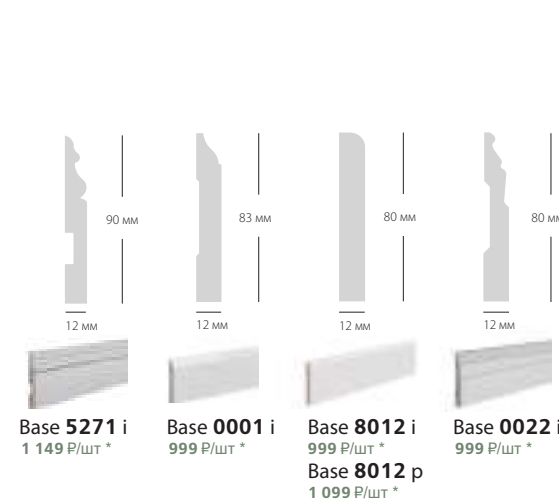

ПЛИНТУСЫ

ПЛИНТУСЫ

ПЛИНТУСЫ

КАРНИЗЫ

НАЛИЧНИКИ

АРХИТЕКТУРНЫЙ LDF ДЕКОР
ULTRAWOOD

Плинтусы | Наличники | Карнизы
Молдинги | Профили | Стеновые панели

- Более 100 уникальных моделей
- Ударостойкий
- Простой монтаж
- Идеальная геометрия
- Красится любой краской
- Экологичный

Каталог товаров

Услуги по покраске

Шоу-рум:
г. Москва, ул. Нижняя Сыромятническая, 10, стр. 7,
Центр дизайна Artplay

+7 (800) 555-36-44

Ultrawood
АРХИТЕКТУРНЫЙ LDF ДЕКОР

Ultrawood
для вдохновения