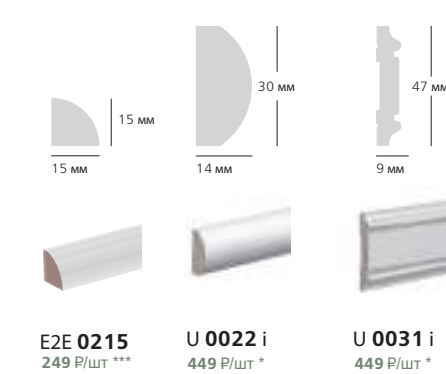

МОЛДИНГИ И ПРОФИЛИ

BO 6010 i 749 P/шт *
BO 7010 i 899 P/шт ***
BO 8010 i 799 P/шт *
BO 8012 i 899 P/шт *
BO 1012 i 999 P/шт *

E2E 3012 349 P/шт ***
E2E 3020 i 699 P/шт *
E2E 3020 p 749 P/шт *
E2E 9988 i 799 P/шт *
Trim 0001 i 699 P/шт *
Trim 0002A i 599 P/шт *
Trim 0004 549 P/шт **

U 0001 i 449 P/шт *
U 0002 i 649 P/шт *
U 0002 p 699 P/шт *
U 0003 i 349 P/шт *
U 0003 p 399 P/шт *
U 0004 i 849 P/шт *
U 0006 i 299 P/шт *
U 0006 p 349 P/шт *
U 0021 i 749 P/шт *

МОЛДИНГИ И ПРОФИЛИ

E2E 0215 249 P/шт ***
U 0022 i 449 P/шт *
U 0031 i 449 P/шт *

U 0007 499 P/шт ***
U 0008 i 549 P/шт *
U 0009 i 649 P/шт *
U 0009 p 699 P/шт *
U 0011 249 P/шт *

U 0012 i 299 P/шт *
U 0020 i 299 P/шт *
U 0020 p 349 P/шт *

УНИВЕРСАЛЬНЫЙ КЛЕЙ 2в1

999 P/шт

Подходит как для монтажа к поверхности, так и для стыковки профилей между собой.