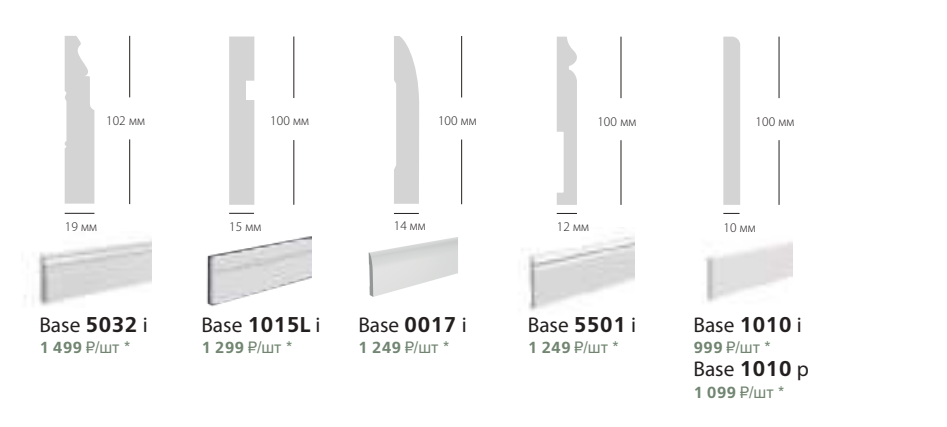

UW 08 i 2 899 P/шт *
UW 09 i 2 99 P/шт *
UW 010 i 3 499 P/шт *
UW 13 i 4 999 P/шт ****

Ultrawood
 АРХИТЕКТУРНЫЙ LDF ДЕКОР

Плнтусы | Наличники | Карнизы
 Молдинги | Профили | Стеновые панели

ПЛИНТУСЫ

ПЛИНТУСЫ