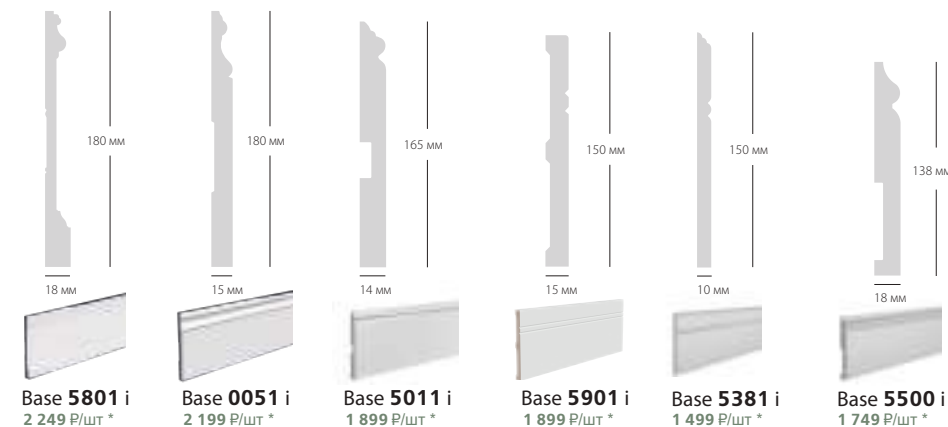

ПЛИНТУСЫ

ПЛИНТУСЫ

ПЛИНТУСЫ

КАРНИЗЫ

НАЛИЧНИКИ

АРХИТЕКТУРНЫЙ LDF ДЕКОР
ULTRAWOOD

Плинтусы | Наличники | Карнизы
Молдинги | Профили | Стеновые панели

- Более 100 уникальных моделей
- Ударостойкий
- Простой монтаж
- Идеальная геометрия
- Красится любой краской
- Экологичный

Каталог товаров

Услуги по покраске

Шоу-рум:
г. Москва, ул. Нижняя Сыромятническая, 10, стр. 7,
Центр дизайна Artplay

+7 (800) 555-36-44

Ultrawood
АРХИТЕКТУРНЫЙ LDF ДЕКОР

Ultrawood
для вдохновения