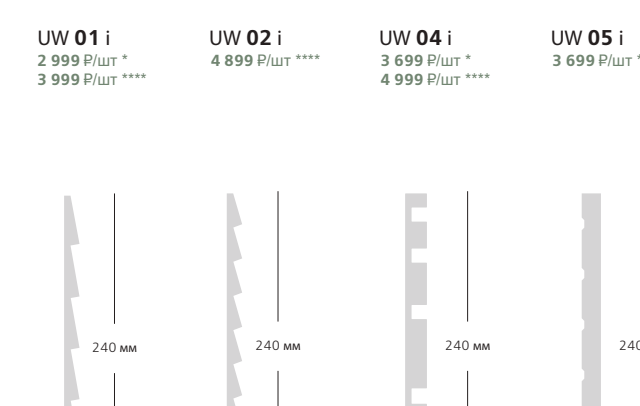

- приблизительный расход на 18 м полосы (Ø 6 мм)
- белый цвет, окрашиваемый

• допускается замораживание до -20°C сроком до 45 дней

ДЛИНА ПРОФИЛЯ

- 2000 мм *
- 2200 мм **
- 2440 мм ***
- 2800 мм ****

- i – грунтованный
- p – крашенный

СТЕНОВЫЕ ПАНЕЛИ

Wain 0001 3 594 P/6 шт

Wain 0002 3 594 P/6 шт

Wain 0003 2 394 P/6 шт
Wain 0328 10 194 P/6 шт ****

СТЕНОВЫЕ ПАНЕЛИ

UW 01 i 2 999 P/шт *
UW 02 i 4 899 P/шт ****
UW 04 i 3 699 P/шт *
UW 05 i 3 699 P/шт *