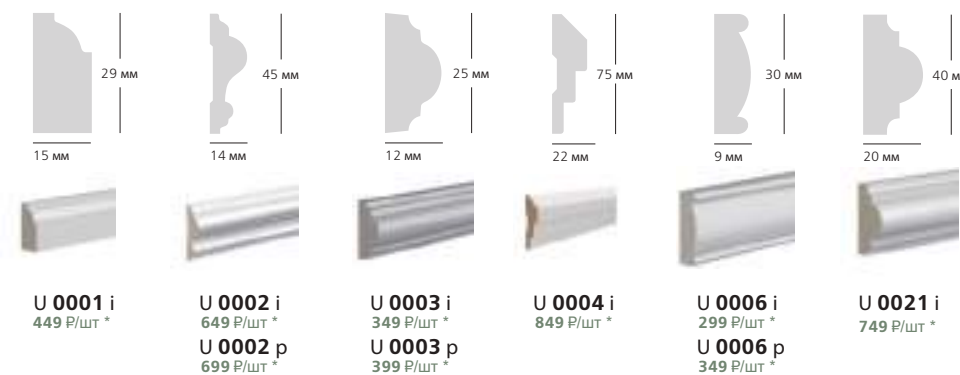

МОЛДИНГИ И ПРОФИЛИ

BO 6010 i 749 P/шт *
BO 7010 i 899 P/шт ***
BO 8010 i 799 P/шт *
BO 8012 i 899 P/шт *
BO 1012 i 999 P/шт *

E2E 3012 349 P/шт ***
E2E 3020 i 699 P/шт *
E2E 3020 p 749 P/шт *
E2E 9988 i 799 P/шт *
Trim 0001 i 699 P/шт *
Trim 0002A i 599 P/шт *
Trim 0004 549 P/шт **

U 0001 i 449 P/шт *
U 0002 i 649 P/шт *
U 0002 p 699 P/шт *
U 0003 i 349 P/шт *
U 0003 p 399 P/шт *
U 0004 i 849 P/шт *
U 0006 i 299 P/шт *
U 0006 p 349 P/шт *
U 0021 i 749 P/шт *

МОЛДИНГИ И ПРОФИЛИ

E2E 0215 249 P/шт ***
U 0022 i 449 P/шт *
U 0031 i 449 P/шт *

U 0007 499 P/шт ***
U 0008 i 549 P/шт *
U 0009 i 649 P/шт *
U 0009 p 699 P/шт *
U 0011 249 P/шт *

U 0012 i 299 P/шт *
U 0020 i 299 P/шт *
U 0020 p 349 P/шт *

УНИВЕРСАЛЬНЫЙ КЛЕЙ 2в1

999 P/шт

Подходит как для монтажа к поверхности, так и для стыковки профилей между собой.

- приблизительный расход на 18 м полосы (Ø 6 мм)
- белый цвет, окрашиваемый

• допускается замораживание до -20°C сроком до 45 дней

ДЛИНА ПРОФИЛЯ

- 2000 мм *
- 2200 мм **
- 2440 мм ***
- 2800 мм ****

- i – грунтованный
- p – крашенный