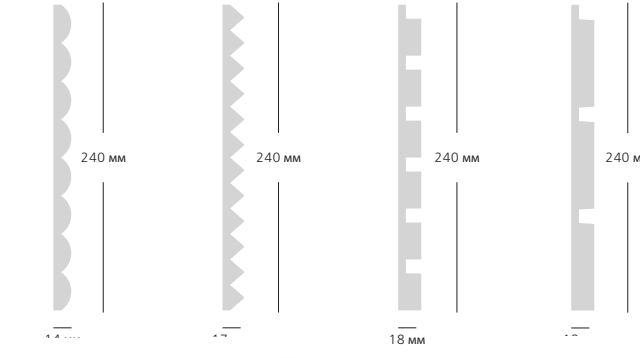

СТЕНОВЫЕ ПАНЕЛИ

UW 01 i 2 999 P/шт *
UW 02 i 4 899 P/шт ****
UW 04 i 3 699 P/шт *
UW 05 i 3 699 P/шт *